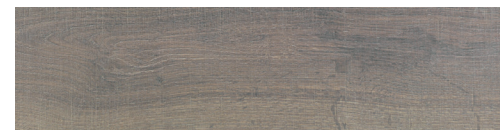

3003 Ceniza · 25x100,8

B121

Pavimento coordinado

Porcelánico

Packing

Modelo / Formato Model / Format	Piezas / Caja Tiles / Box	m² / Caja sqm / Box	Kg / Caja Kg / Box	Piezas / Palet Tiles / Pallet	m² / Palet sqm / Pallet	Cajas / Palet Boxes / Pallet	Kg / Palet Kg / Pallet
20x80	6	0,854	16,20	-	47,82	56	907,20
Comp. Roses 25x75 III	2 Juegos	-	16,20	-	-	-	-
Decor Roses 20x80	6	-	16,20	-	-	-	-
25x100,8	4	1,008	26,80	-	72,576	72	1.930