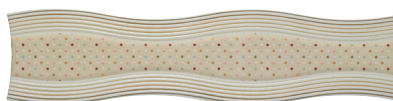

9011
20x80

Revestimiento
Pasta blanca

9011 Hueso · 20x80

B082

9011 Beige · 20x80

B082

9011 Moka · 20x80

B082

Composición 9011 · 20x80 Cups II

P199

Composición 9011 Moka · 20x80 Roses III

P201

Decor 9011 · 20x80 Lineal Cups

P167

Decor 9011 Moka · 20x80 Lineal Roses

P167

3003 Roble · 25x100,8

B103

Pavimento coordinado

Porcelánico

Packing

Modelo / Formato Model / Format	Piezas / Caja Tiles / Box	m ² / Caja sqm / Box	Kg / Caja Kg / Box	Piezas / Palet Tiles / Pallet	m ² / Palet sqm / Pallet	Cajas / Palet Boxes / Pallet	Kg / Palet Kg / Pallet
20x80	6	0,854	16,20	-	47,82	56	907,20
Comp. Cups 25x75 II	3 Juegos	-	16,20	-	-	-	-
Comp. Roses 25x75 III	2 Juegos	-	16,20	-	-	-	-
Decor 20x80	6	-	16,20	-	-	-	-
25x100,8	4	1,008	26,80	-	72,576	72	1.930

9011

20x80

Revestimiento
Pasta blanca

9011 Lavanda · 20x80

B082

9011 Celeste · 20x80

B082

9011 Perla · 20x80